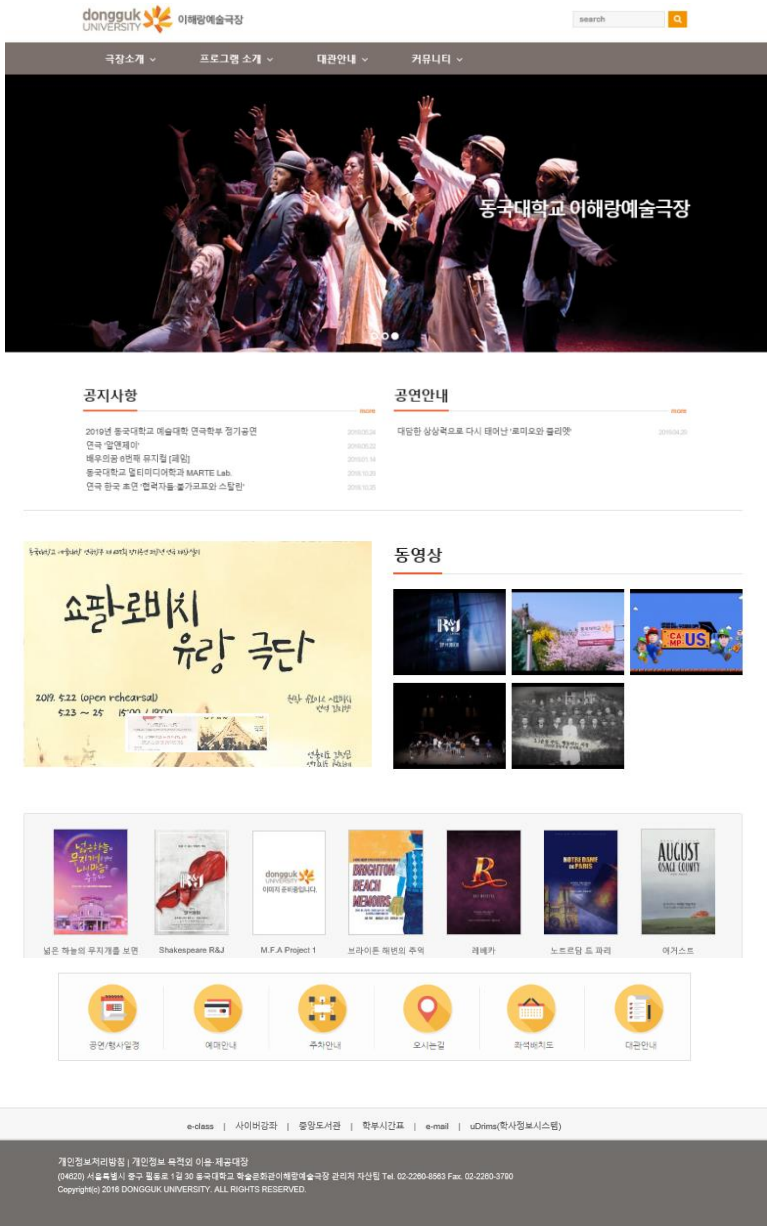

■ 이해랑예술극장 홈페이지 - 공연안내 게시글 및 이미지 첨부

- 이해랑 홈페이지 주소 <https://larts.dongguk.edu/>
- 공연장 홈페이지에 게시하고자 하는 이미지가 있으실 경우 메인화면에 이미지가 노출됩니다.
"공연명 날짜 회사명 문의전화 티켓예매정보" 등을 포함한 공연안내글을 주시면 게시해 드립니다.
*홈페이지 메인화면 배너사이즈 (가로 475픽셀 * 세로 308픽셀)
- 유튜브에 등록하신 동영상이 있으실 경우 링크를 알려주시면 메인화면에 연동할 수 있도록 이미지를 게시합니다.

■ 동국대학교 홈페이지 – 메인화면 좌측 하단 소배너

The screenshot shows the Dongguk University homepage. At the top, there is a navigation bar with links for '대학안내', '입학안내', '대학/대학원', '취업/창업/역량/봉사', '학사/생활/장학', '연구/산학', '국제·교류', '동국CS광장', and '미디어동국'. The main banner features a large gold circle with the text '역대 최고 순위 기록' (Record-breaking Ranking Record) and '2018 QS세계대학평가' (2018 QS World University Rankings). Below this, a text box states '2018 QS세계대학평가 역대최고 기록' (Record-breaking Ranking Record for 2018 QS World University Rankings) and '세계 순위 432위, 전년대비 39계단 큰 폭 상승' (World Ranking 432nd, a significant increase of 39 ranks compared to the previous year). A '기사 바로가기' (Go to Article) button is also present.

On the right side, there is a vertical sidebar with navigation links: '동국대학교 처음방문 하시나요?' (Are you visiting Dongguk University for the first time?), '재학생' (Current Students), '교직원' (Faculty/Staff), '졸업생' (Alumni), '학부' (Faculty), '온라인민원' (Online Services), '인터넷증명발급' (Online Certificate Issuance), '정보서비스' (Information Services), '사이버홍보관' (Cyber Publicity Office), '캠퍼스투어' (Campus Tour), '발전기금' (Development Fund), and '만해마을캠퍼스 교육원' (Manhae Village Campus Education Center).